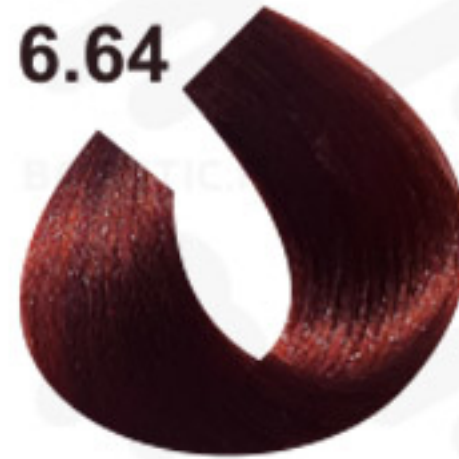

Dark Mahogany Blonde
بلوند ماهاگونی تیره
اشقر ماهاجونی غامق